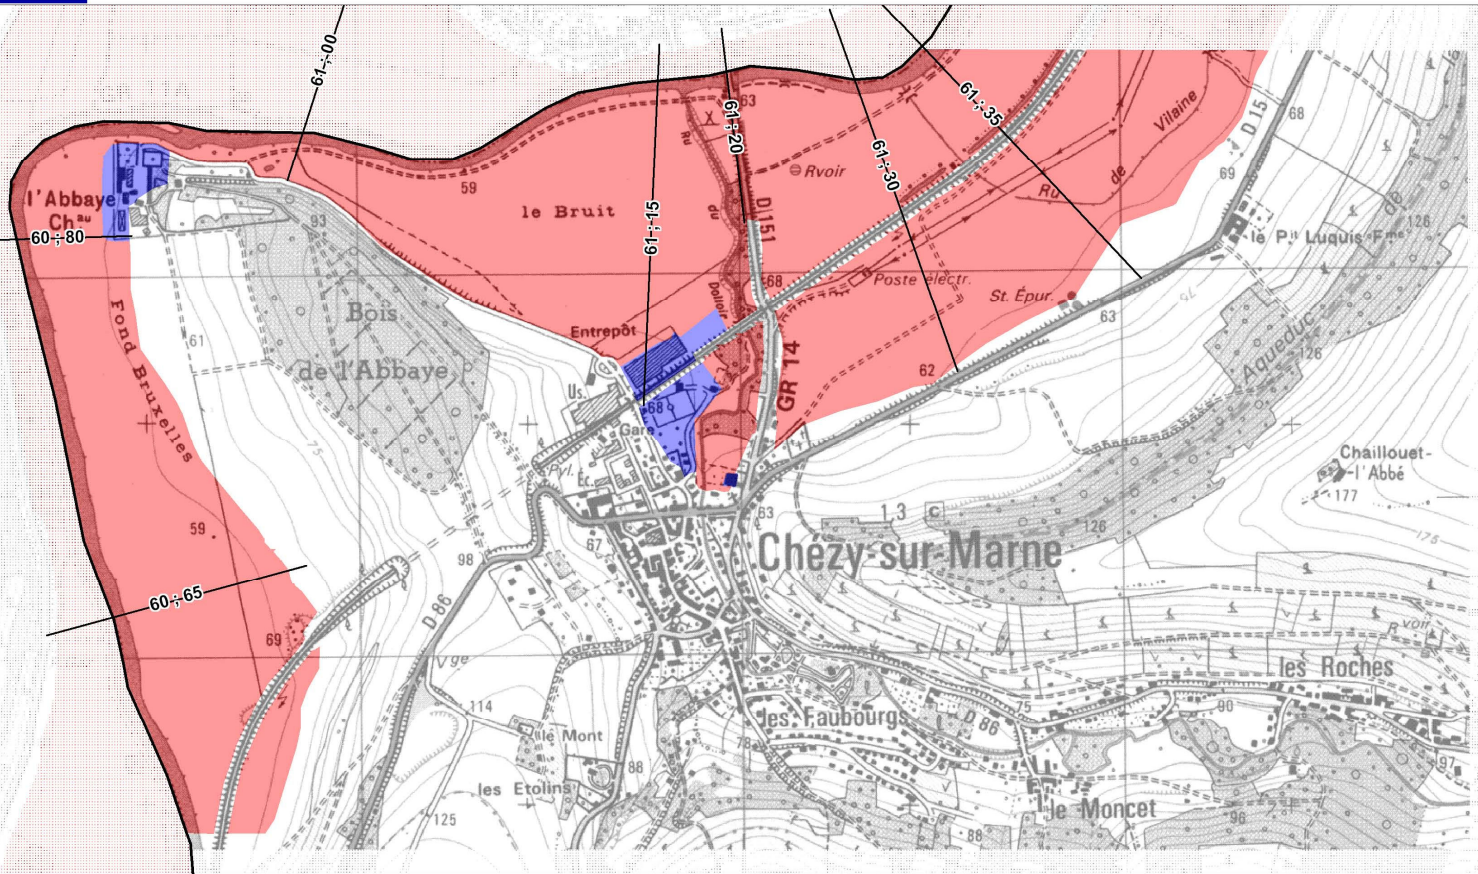

# Plan de Prévention des Risques d'Inondation de la vallée de la Marne

Carte du zonage réglementaire  
Commune de Chézy-sur-Marne (partie Nord-Ouest)

### Zonage

- inconstructibilité
- constructibilité conditionnelle

— profil en travers qualifié par la cote de la crue de référence